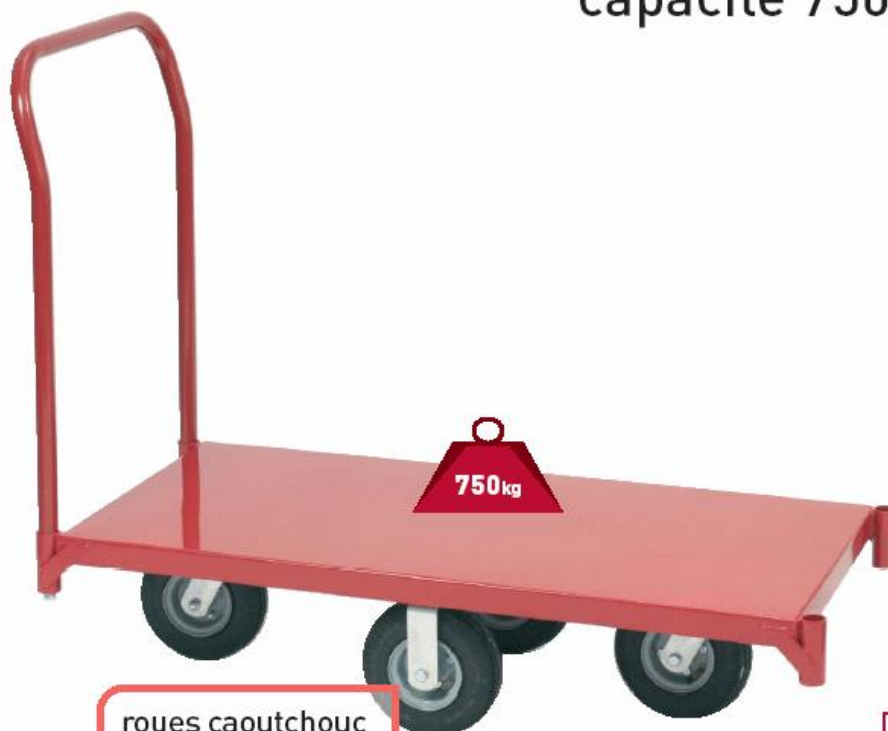

Chariot de manutention capacité 750kg

roues caoutchouc
gonflable

disposition possible
des roues

► Caractéristiques

Construction en tube d'acier robuste laqué
diamètre 30 mm.
Possède 4 roues gonflables,
dont 2 fixes et 1 pivotante.

► Dimensions

Hauteur totale du chariot : 109 cm.
Longueur : 120 cm.
Profondeur : 61 cm.
Hauteur sol/plateau : 22 cm.

► Poids : 54 kg.

► Capacité
750 kg.

► Coloris
Rouge.